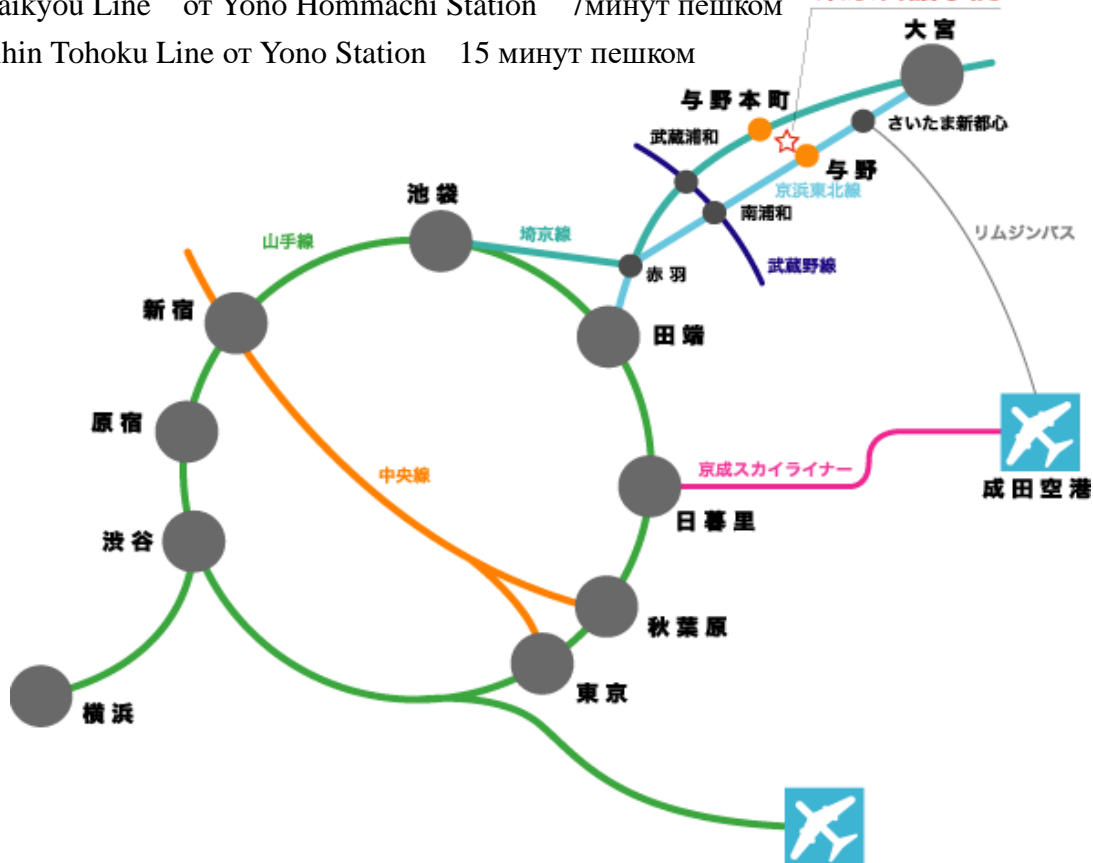

Сайтама

Стадион “Сайтама Супер Арена”

Станция «Омия»

Внеучебные мероприятия

Токайчи

Национальная Японская одежда

Школьная поездка в онсен

Новый год

Выпускное путешествие

Конкурс чтецов

Маршрут от аэропорта

JR Saikyou Line от Yono Hommachi Station 7 минут пешком

JR Keihin Tohoku Line от Yono Station 15 минут пешком

Tokyo Nichigo Gakuin
東京日本語学院

成田空港より

羽田空港より